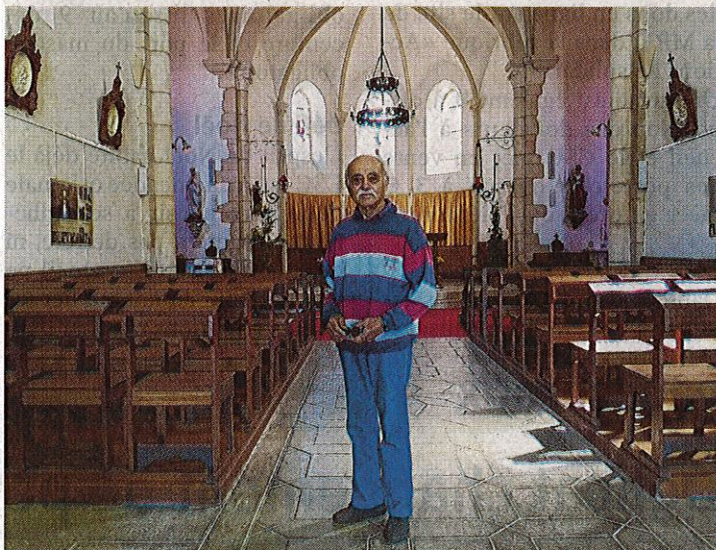

Un coup de pouce financier pour les Amis de la chapelle

A Saint-Pardoux-Soutiers, c'est l'un des trois projets retenus dans le cadre du budget participatif: le Département va en effet attribuer une aide de 2.600 € à l'association des Amis de la chapelle pour l'embellissement de la chapelle Notre-Dame-des-Neiges, à Château-Bourdin. « J'ai été averti par Coralie Desnoues, conseillère départementale. Nous sommes satisfaits d'autant que l'on devait être l'une des rares associations à présenter un projet de conservation de

patrimoine », réagit Maurice Drilleaud, le président.

Cette somme permettra de financer deux opérations: le ravalement de la façade très abîmée de l'édifice, et l'installation d'une nouvelle moquette à la croisée des transepts, assortie avec les bannières des rideaux.

Le chantier commencera après la réception des fonds, souligne Maurice Drilleaud. Les Amis de la chapelle prévoient également de sécuriser le portail de l'entrée principale.

Maurice Drilleaud dans la chapelle Notre-Dame-des-Neiges.